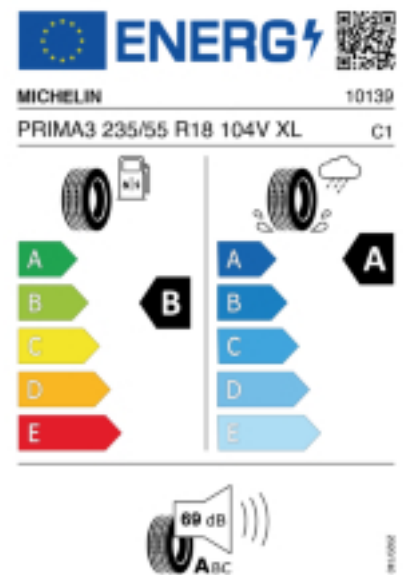

Reifen-Produktdatenblatt:

<https://eprel.ec.europa.eu/fiches/tyres/Fiche_411194_EN.pdf>

Link zur EU Datenbank:

<https://eprel.ec.europa.eu/qr/411194>

* es handelt sich bei diesem Preis um einen Online-Preis, dieser kann sekundlich variieren!

Gehen Sie auf Nummer sicher und loggen Sie den Preis, indem Sie den Auftrag bei Ihrem Wunschhändler online erteilen (unter Terminvereinbarung).

**Achtung, da der Montageaufwand für Offroad-Reifen variieren kann, handelt es sich hier um einen Ab-Preis. Aufschläge je Aufwand sind möglich!

Ab 18 Zoll können die Montagepreise steigen, da sich der Aufwand für die Montage erhöht!