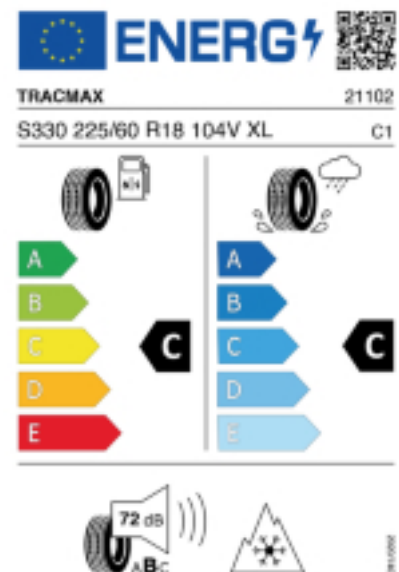

Reifenlabel

* es handelt sich bei diesem Preis um einen Online-Preis, dieser kann sekundlich variieren!

Gehen Sie auf Nummer sicher und loggen Sie den Preis, indem Sie den Auftrag bei Ihrem Wunschhändler online erteilen (unter Terminvereinbarung).

**Achtung, da der Montageaufwand für Offroad-Reifen variieren kann, handelt es sich hier um einen Ab-Preis. Aufschläge je Aufwand sind möglich!

Ab 18 Zoll können die Montagepreise steigen, da sich der Aufwand für die Montage erhöht!