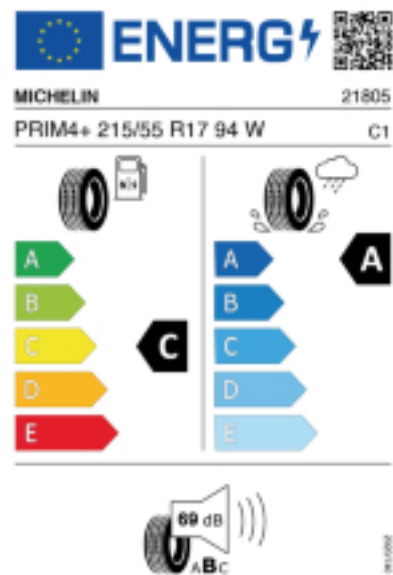

Link zur EU Datenbank:
<https://eprel.ec.europa.eu/qr/970427>

* es handelt sich bei diesem Preis um einen Online-Preis, dieser kann sekundlich variieren!
Gehen Sie auf Nummer sicher und loggen Sie den Preis, indem Sie den Auftrag bei Ihrem Wunschhändler online erteilen (unter Terminvereinbarung).
**Achtung, da der Montageaufwand für Offroad-Reifen variieren kann, handelt es sich hier um einen Ab-Preis. Aufschläge je Aufwand sind möglich!
Ab 18 Zoll können die Montagepreise steigen, da sich der Aufwand für die Montage erhöht!