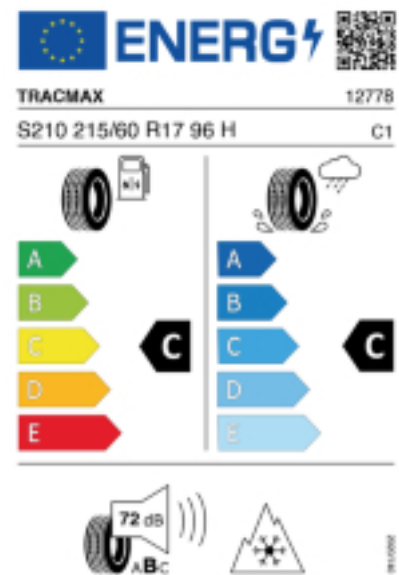

Reifenlabel

* es handelt sich bei diesem Preis um einen Online-Preis, dieser kann sekundlich variieren!

Gehen Sie auf Nummer sicher und loggen Sie den Preis, indem Sie den Auftrag bei Ihrem Wunschhändler online erteilen (unter Terminvereinbarung).

**Achtung, da der Montageaufwand für Offroad-Reifen variieren kann, handelt es sich hier um einen Ab-Preis. Aufschläge je Aufwand sind möglich!

Ab 18 Zoll können die Montagepreise steigen, da sich der Aufwand für die Montage erhöht!