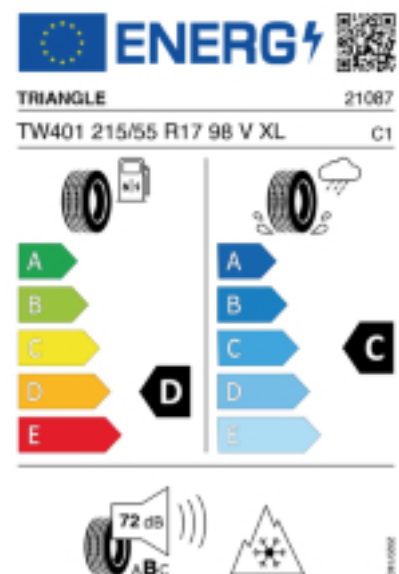

Falls nicht mit Auslauf oder DOT 200x (s. Reifen ABC) gekennzeichnet, handelt es sich um einen Reifen aus aktueller Produktion (lt. Reifenhersteller bis max. 5 Jahre 100% Gebrauchswert - eigenschaften / Quelle: BRV).

Reifen-Produktdatenblatt:

https://eprel.ec.europa.eu/fiches/tyres/Fiche_539307_EN.pdf

Link zur EU Datenbank:

<https://eprel.ec.europa.eu/qr/539307>

Reifenlabel

* es handelt sich bei diesem Preis um einen Online-Preis, dieser kann sekundlich variieren!