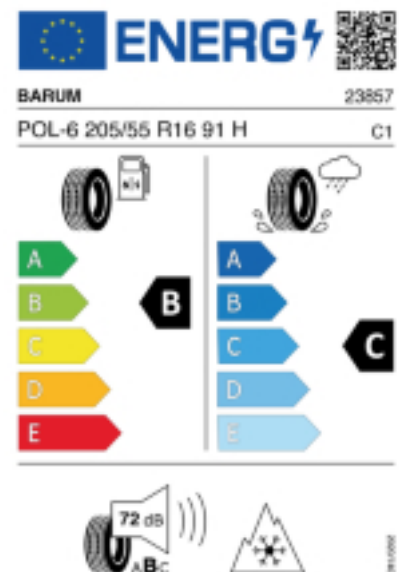

Abbildung zeigt: BARUM POLARIS 6
(Je nach Reifenbreite kann das Profilbild abweichen)

Produktbeschreibung

Der Polaris 6 hat ein V-Profil mit Sinus- und Zick-Zack-Lamellen das für mehr Grip auf Schnee sorgt. Die hochwertige Gummimischung sorgt für eine gleichmäßige Abnutzung des Reifens. Durch die optimierte Druckverteilung auf der Reifenoberfläche wird der Abrieb gleichmäßig gestaltet, was die Lebensdauer verlängert.

Falls nicht mit Auslauf oder DOT 200x (s. Reifen ABC) gekennzeichnet, handelt es sich um einen Reifen aus aktueller Produktion (lt. Reifenhersteller bis max. 5 Jahre 100% Gebrauchswert - eigenschaften / Quelle: BRV).

Reifen-Produktdatenblatt:

https://eprel.ec.europa.eu/fiches/tyres/Fiche_1558915_EN.pdf

Link zur EU Datenbank:

<https://eprel.ec.europa.eu/qr/1558915>

Reifenlabel

* es handelt sich bei diesem Preis um einen Online-Preis, dieser kann sekundlich variieren!