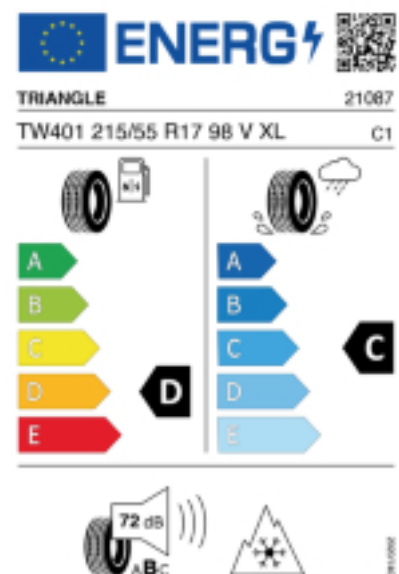

Fax:

E-Mail: office@motorcoparts.at

Abbildung zeigt: TRIANGLE TW-401 WINTER X
(Je nach Reifenbreite kann das Profilbild abweichen)

Produktbeschreibung

Die Winterreifen von Triangle, sind speziell für die winterliche Jahreszeit entwickelt worden, damit Sie mit ihrem Fahrzeug auch auf schneebedeckter Straße sicher und komfortabel unterwegs sind.

Falls nicht mit Auslauf oder DOT 200x (s. Reifen ABC) gekennzeichnet, handelt es sich um einen Reifen aus aktueller Produktion (lt. Reifenhersteller bis max. 5 Jahre 100% Gebrauchswert - eigenschaften / Quelle: BRV).

Reifen-Produktdatenblatt:

https://eprel.ec.europa.eu/fiches/tyres/Fiche_539307_EN.pdf

Link zur EU Datenbank:

<https://eprel.ec.europa.eu/qr/539307>

Reifenlabel

* es handelt sich bei diesem Preis um einen Online-Preis, dieser kann sekundlich variieren!