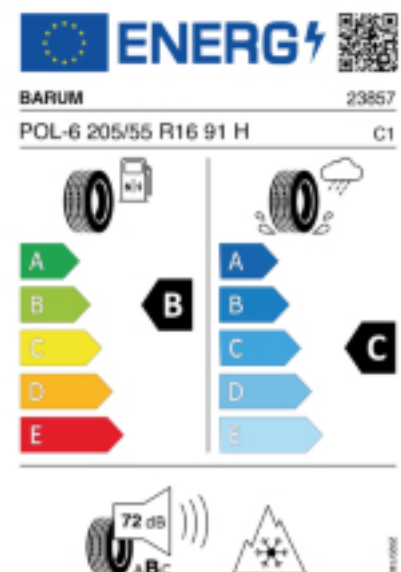

Reifenlabel

* es handelt sich bei diesem Preis um einen Online-Preis, dieser kann sekundlich variieren!
Gehen Sie auf Nummer sicher und loggen Sie den Preis, indem Sie den Auftrag bei Ihrem Wunschhändler online erteilen (unter Terminvereinbarung).
**Achtung, da der Montageaufwand für Offroad-Reifen variieren kann, handelt es sich hier um einen Ab-Preis. Aufschläge je Aufwand sind möglich!
Ab 18 Zoll können die Montagepreise steigen, da sich der Aufwand für die Montage erhöht!