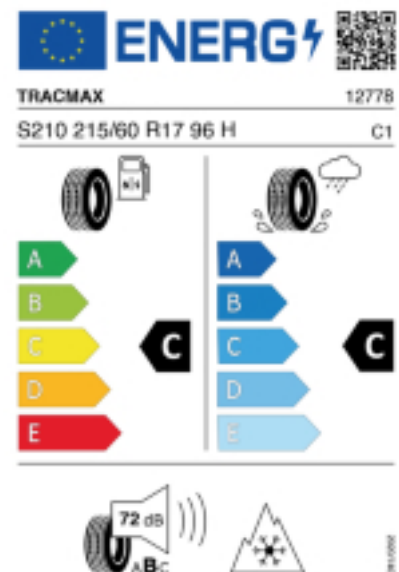

Reifenlabel

* es handelt sich bei diesem Preis um einen Online-Preis, dieser kann sekundlich variieren!

Gehen Sie auf Nummer sicher und loggen Sie den Preis, indem Sie den Auftrag bei Ihrem Wunschhändler online erteilen (unter Terminvereinbarung).

**Achtung, da der Montageaufwand für Offroad-Reifen variieren kann, handelt es sich hier um einen Ab-Preis. Aufschläge je Aufwand sind möglich!

Ab 18 Zoll können die Montagepreise steigen, da sich der Aufwand für die Montage erhöht!