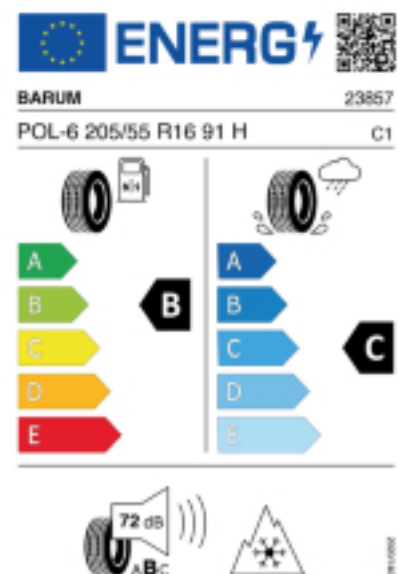

Reifenlabel

* es handelt sich bei diesem Preis um einen Online-Preis, dieser kann sekundlich variieren!
Gehen Sie auf Nummer sicher und loggen Sie den Preis, indem Sie den Auftrag bei Ihrem Wunschhändler online erteilen (unter Terminvereinbarung).
**Achtung, da der Montageaufwand für Offroad-Reifen variieren kann, handelt es sich hier um einen Ab-Preis. Aufschläge je Aufwand sind möglich!
Ab 18 Zoll können die Montagepreise steigen, da sich der Aufwand für die Montage erhöht!