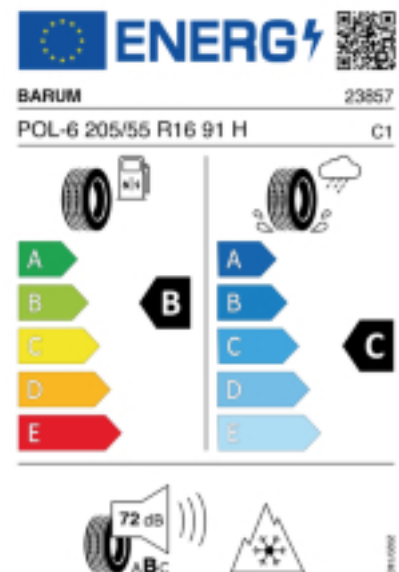

Abbildung zeigt: BARUM POLARIS 6
(Je nach Reifenbreite kann das Profilbild abweichen)

Produktbeschreibung

Der Polaris 6 hat ein V-Profil mit Sinus- und Zick-Zack-Lamellen das für mehr Grip auf Schnee sorgt. Die hochwertige Gummimischung sorgt für eine gleichmäßige Abnutzung des Reifens. Durch die optimierte Druckverteilung auf der Reifenoberfläche wird der Abrieb gleichmäßig gestaltet, was die Lebensdauer verlängert.

Falls nicht mit Auslauf oder DOT 200x (s. Reifen ABC) gekennzeichnet, handelt es sich um einen Reifen aus aktueller Produktion (lt. Reifenhersteller bis max. 5 Jahre 100% Gebrauchswert - eigenschaften / Quelle: BRV).

Reifen-Produktdatenblatt:

https://eprel.ec.europa.eu/fiches/tyres/Fiche_1558915_EN.pdf

Link zur EU Datenbank:

<https://eprel.ec.europa.eu/qr/1558915>

Reifenlabel

* es handelt sich bei diesem Preis um einen Online-Preis, dieser kann sekundlich variieren!
Gehen Sie auf Nummer sicher und loggen Sie den Preis, indem Sie den Auftrag bei Ihrem Wunschhändler online erteilen (unter Terminvereinbarung).
**Achtung, da der Montageaufwand für Offroad-Reifen variieren kann, handelt es sich hier um einen Ab-Preis. Aufschläge je Aufwand sind möglich!
Ab 18 Zoll können die Montagepreise steigen, da sich der Aufwand für die Montage erhöht!