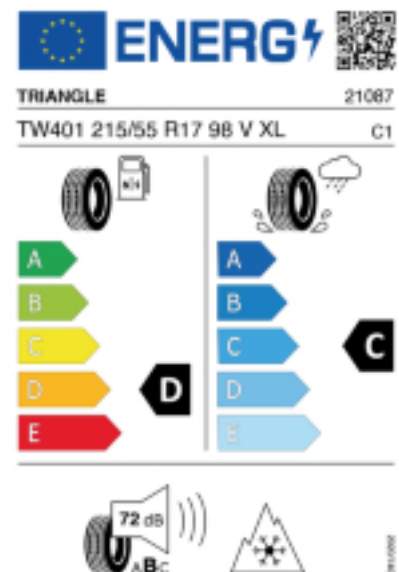

Reifenlabel

* es handelt sich bei diesem Preis um einen Online-Preis, dieser kann sekundlich variieren!

Gehen Sie auf Nummer sicher und loggen Sie den Preis, indem Sie den Auftrag bei Ihrem Wunschhändler online erteilen (unter Terminvereinbarung).

**Achtung, da der Montageaufwand für Offroad-Reifen variieren kann, handelt es sich hier um einen Ab-Preis. Aufschläge je Aufwand sind möglich!

Ab 18 Zoll können die Montagepreise steigen, da sich der Aufwand für die Montage erhöht!