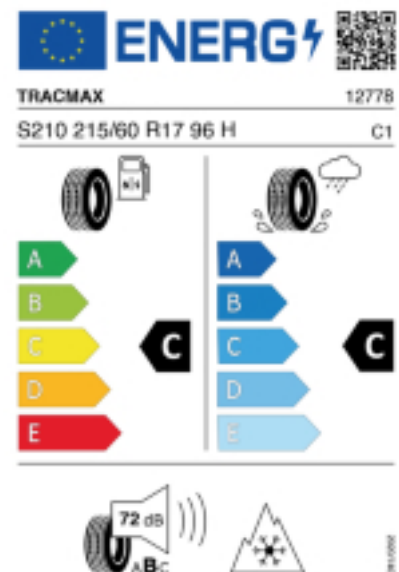

Fax:

E-Mail: info@kfz-neumaier.at

Abbildung zeigt: TRACMAX S210 ICE-PLUS
(Je nach Reifenbreite kann das Profilbild abweichen)

Produktbeschreibung

Dieser Reifen wurde für harte Winterbedingungen konzipiert. Gute Traktion auf Schnee, geringer Rollwiderstand, geringer Verschleiss.

Falls nicht mit Auslauf oder DOT 200x (s. Reifen ABC) gekennzeichnet, handelt es sich um einen Reifen aus aktueller Produktion (lt. Reifenhersteller bis max. 5 Jahre 100% Gebrauchswert - eigenschaften / Quelle: BRV).

Reifen-Produktdatenblatt:

https://eprel.ec.europa.eu/fiches/tyres/Fiche_606984_EN.pdf

Link zur EU Datenbank:

<https://eprel.ec.europa.eu/qr/606984>

Reifenlabel

* es handelt sich bei diesem Preis um einen Online-Preis, dieser kann sekundlich variieren!
Gehen Sie auf Nummer sicher und loggen Sie den Preis, indem Sie den Auftrag bei Ihrem Wunschhändler online erteilen (unter Terminvereinbarung).
**Achtung, da der Montageaufwand für Offroad-Reifen variieren kann, handelt es sich hier um einen Ab-Preis. Aufschläge je Aufwand sind möglich!
Ab 18 Zoll können die Montagepreise steigen, da sich der Aufwand für die Montage erhöht!