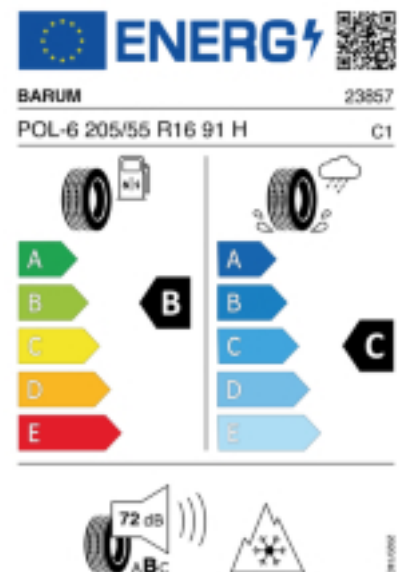

Falls nicht mit Auslauf oder DOT 200x (s. Reifen ABC) gekennzeichnet, handelt es sich um einen Reifen aus aktueller Produktion (lt. Reifenhersteller bis max. 5 Jahre 100% Gebrauchswert - eigenschaften / Quelle: BRV).

Reifen-Produktdatenblatt:

https://eprel.ec.europa.eu/fiches/tyres/Fiche_1558915_EN.pdf

Link zur EU Datenbank:

<https://eprel.ec.europa.eu/qr/1558915>

Reifenlabel

* es handelt sich bei diesem Preis um einen Online-Preis, dieser kann sekundlich variieren!