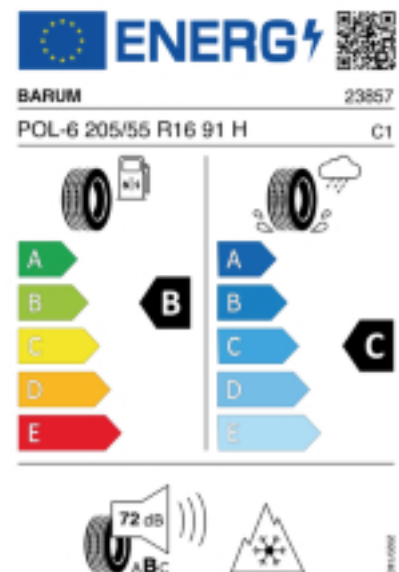

Fax:

E-Mail: office@spritinn.at

Abbildung zeigt: BARUM POLARIS 6
(Je nach Reifenbreite kann das Profilbild abweichen)

Produktbeschreibung

Der Polaris 6 hat ein V-Profil mit Sinus- und Zick-Zack-Lamellen das für mehr Grip auf Schnee sorgt. Die hochwertige Gummimischung sorgt für eine gleichmäßige Abnutzung des Reifens. Durch die optimierte Druckverteilung auf der Reifenoberfläche wird der Abrieb gleichmäßig gestaltet, was die Lebensdauer verlängert.

Falls nicht mit Auslauf oder DOT 200x (s. Reifen ABC) gekennzeichnet, handelt es sich um einen Reifen aus aktueller Produktion (lt. Reifenhersteller bis max. 5 Jahre 100% Gebrauchswert - eigenschaften / Quelle: BRV).

Reifen-Produktdatenblatt:

https://eprel.ec.europa.eu/fiches/tyres/Fiche_1558915_EN.pdf

Link zur EU Datenbank:

<https://eprel.ec.europa.eu/qr/1558915>

Reifenlabel

* es handelt sich bei diesem Preis um einen Online-Preis, dieser kann sekundlich variieren!