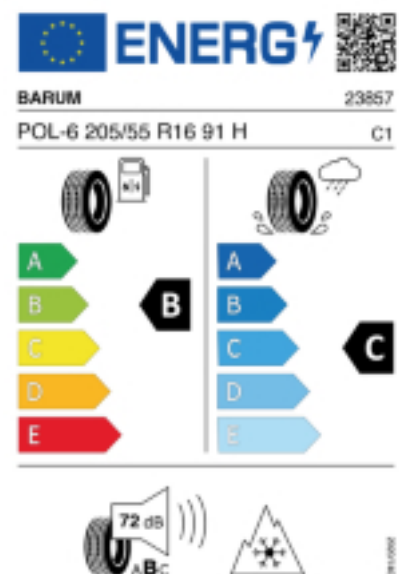

Abbildung zeigt:BARUM POLARIS 6
(Je nach Reifenbreite kann das Profilbild abweichen)

Produktbeschreibung

Der Polaris 6 hat ein V-Profil mit Sinus- und Zick-Zack-Lamellen das für mehr Grip auf Schnee sorgt. Die hochwertige Gummimischung sorgt für eine gleichmäßige Abnutzung des Reifens. Durch die optimierte Druckverteilung auf der Reifenoberfläche wird der Abrieb gleichmäßig gestaltet, was die Lebensdauer verlängert.

Falls nicht mit Auslauf oder DOT 200x (s. Reifen ABC) gekennzeichnet, handelt es sich um einen Reifen aus aktueller Produktion (lt. Reifenhersteller bis max. 5 Jahre 100% Gebrauchswert - eigenschaften / Quelle: BRV).

Reifen-Produktdatenblatt:

https://eprel.ec.europa.eu/fiches/tyres/Fiche_1558915_EN.pdf

Link zur EU Datenbank:

<https://eprel.ec.europa.eu/qr/1558915>

Reifenlabel

* es handelt sich bei diesem Preis um einen Online-Preis, dieser kann sekundlich variieren!
Gehen Sie auf Nummer sicher und loggen Sie den Preis, indem Sie den Auftrag bei Ihrem Wunschhändler online erteilen (unter Terminvereinbarung).
**Achtung, da der Montageaufwand für Offroad-Reifen variieren kann, handelt es sich hier um einen Ab-Preis. Aufschläge je Aufwand sind möglich!
Ab 18 Zoll können die Montagepreise steigen, da sich der Aufwand für die Montage erhöht!