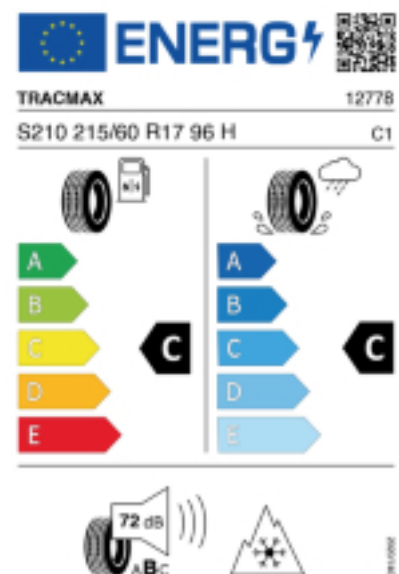

0660 / 111 33 43

Fax:

E-Mail: autoteile-deutschwagram@outlook.de

Abbildung zeigt: TRACMAX S210 ICE-PLUS
(Je nach Reifenbreite kann das Profilbild abweichen)

Produktbeschreibung

Dieser Reifen wurde für harte Winterbedingungen konzipiert. Gute Traktion auf Schnee, geringer Rollwiderstand, geringer Verschleiss.

Falls nicht mit Auslauf oder DOT 200x (s. Reifen ABC) gekennzeichnet, handelt es sich um einen Reifen aus aktueller Produktion (lt. Reifenhersteller bis max. 5 Jahre 100% Gebrauchswert - eigenschaften / Quelle: BRV).

Reifen-Produktdatenblatt:

https://eprel.ec.europa.eu/fiches/tyres/Fiche_606984_EN.pdf

Link zur EU Datenbank:

<https://eprel.ec.europa.eu/qr/606984>

Reifenlabel

* es handelt sich bei diesem Preis um einen Online-Preis, dieser kann sekundlich variieren!