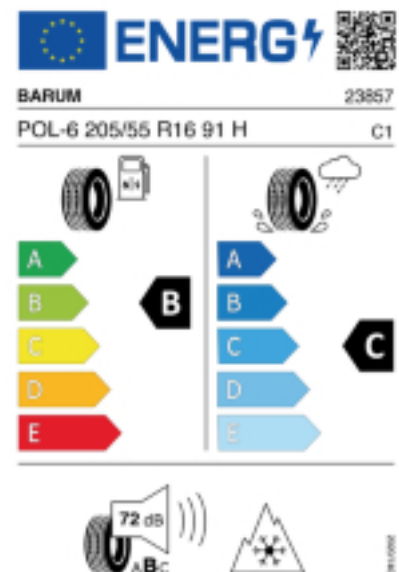

0660 / 111 33 43

Fax:

E-Mail: autoteile-deutschwagram@outlook.de

Abbildung zeigt: BARUM POLARIS 6
(Je nach Reifenbreite kann das Profilbild abweichen)

Produktbeschreibung

Der Polaris 6 hat ein V-Profil mit Sinus- und Zick-Zack-Lamellen das für mehr Grip auf Schnee sorgt. Die hochwertige Gummimischung sorgt für eine gleichmäßige Abnutzung des Reifens. Durch die optimierte Druckverteilung auf der Reifenoberfläche wird der Abrieb gleichmäßig gestaltet, was die Lebensdauer verlängert.

Falls nicht mit Auslauf oder DOT 200x (s. Reifen ABC) gekennzeichnet, handelt es sich um einen Reifen aus aktueller Produktion (lt. Reifenhersteller bis max. 5 Jahre 100% Gebrauchswert - eigenschaften / Quelle: BRV).

Reifen-Produktdatenblatt:

https://eprel.ec.europa.eu/fiches/tyres/Fiche_1558915_EN.pdf

Link zur EU Datenbank:

<https://eprel.ec.europa.eu/qr/1558915>

Reifenlabel

* es handelt sich bei diesem Preis um einen Online-Preis, dieser kann sekundlich variieren!