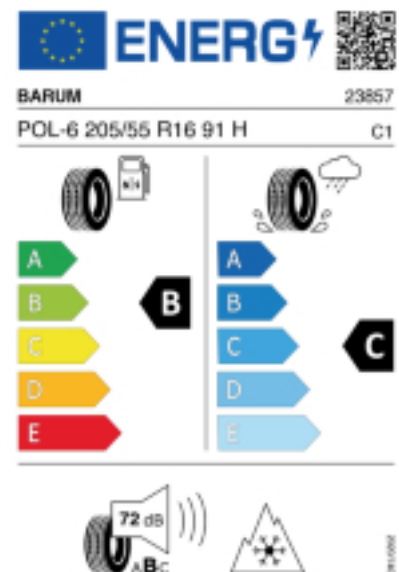

Abbildung zeigt: BARUM POLARIS 6
(Je nach Reifenbreite kann das Profilbild abweichen)

Produktbeschreibung

Der Polaris 6 hat ein V-Profil mit Sinus- und Zick-Zack-Lamellen das für mehr Grip auf Schnee sorgt. Die hochwertige Gummimischung sorgt für eine gleichmäßige Abnutzung des Reifens. Durch die optimierte Druckverteilung auf der Reifenoberfläche wird der Abrieb gleichmäßig gestaltet, was die Lebensdauer verlängert.

Falls nicht mit Auslauf oder DOT 200x (s. Reifen ABC) gekennzeichnet, handelt es sich um einen Reifen aus aktueller Produktion (lt. Reifenhersteller bis max. 5 Jahre 100% Gebrauchswert - eigenschaften / Quelle: BRV).

Reifen-Produktdatenblatt:

https://eprel.ec.europa.eu/fiches/tyres/Fiche_1558915_EN.pdf

Link zur EU Datenbank:

<https://eprel.ec.europa.eu/qr/1558915>

Reifenlabel

* es handelt sich bei diesem Preis um einen Online-Preis, dieser kann sekundlich variieren!
Gehen Sie auf Nummer sicher und loggen Sie den Preis, indem Sie den Auftrag bei Ihrem Wunschhändler online erteilen (unter Terminvereinbarung).
**Achtung, da der Montageaufwand für Offroad-Reifen variieren kann, handelt es sich hier um einen Ab-Preis. Aufschläge je Aufwand sind möglich!
Ab 18 Zoll können die Montagepreise steigen, da sich der Aufwand für die Montage erhöht!