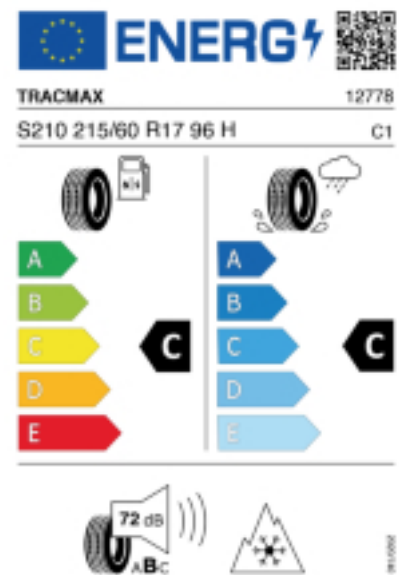

Reifenlabel

* es handelt sich bei diesem Preis um einen Online-Preis, dieser kann sekundlich variieren!

Gehen Sie auf Nummer sicher und loggen Sie den Preis, indem Sie den Auftrag bei Ihrem Wunschhändler online erteilen (unter Terminvereinbarung).

**Achtung, da der Montageaufwand für Offroad-Reifen variieren kann, handelt es sich hier um einen Ab-Preis. Aufschläge je Aufwand sind möglich!

Ab 18 Zoll können die Montagepreise steigen, da sich der Aufwand für die Montage erhöht!