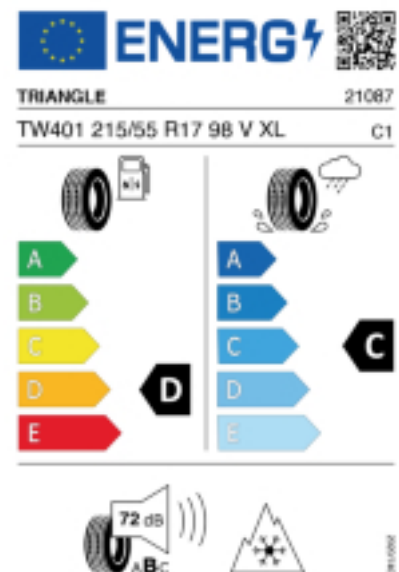

Falls nicht mit Auslauf oder DOT 200x (s. Reifen ABC) gekennzeichnet, handelt es sich um einen Reifen aus aktueller Produktion (lt. Reifenhersteller bis max. 5 Jahre 100% Gebrauchswert - eigenschaften / Quelle: BRV).

Reifen-Produktdatenblatt:

https://eprel.ec.europa.eu/fiches/tyres/Fiche_539307_EN.pdf

Link zur EU Datenbank:

<https://eprel.ec.europa.eu/qr/539307>

Reifenlabel

* es handelt sich bei diesem Preis um einen Online-Preis, dieser kann sekundlich variieren!