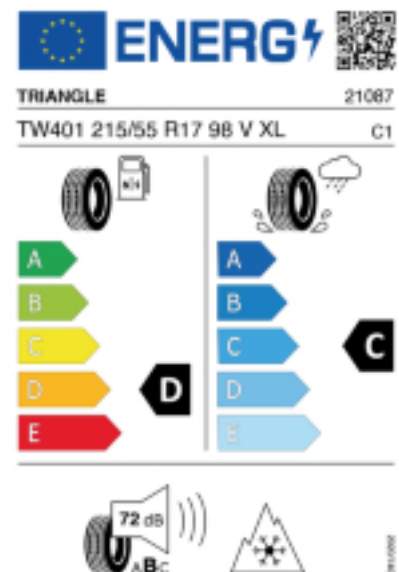

Falls nicht mit Auslauf oder DOT 200x (s. Reifen ABC) gekennzeichnet, handelt es sich um einen Reifen aus aktueller Produktion (lt. Reifenhersteller bis max. 5 Jahre 100% Gebrauchswert - eigenschaften / Quelle: BRV).

Reifen-Produktdatenblatt:

https://eprel.ec.europa.eu/fiches/tyres/Fiche_539307_EN.pdf

Link zur EU Datenbank:

<https://eprel.ec.europa.eu/qr/539307>

Reifenlabel

* es handelt sich bei diesem Preis um einen Online-Preis, dieser kann sekundlich variieren!