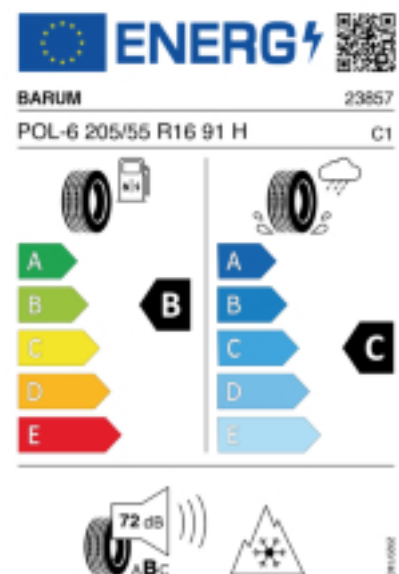

Fax:

E-Mail: office@demelmotors.at

Abbildung zeigt: BARUM POLARIS 6
(Je nach Reifenbreite kann das Profilbild abweichen)

Produktbeschreibung

Der Polaris 6 hat ein V-Profil mit Sinus- und Zick-Zack-Lamellen das für mehr Grip auf Schnee sorgt. Die hochwertige Gummimischung sorgt für eine gleichmäßige Abnutzung des Reifens. Durch die optimierte Druckverteilung auf der Reifenoberfläche wird der Abrieb gleichmäßig gestaltet, was die Lebensdauer verlängert.

Falls nicht mit Auslauf oder DOT 200x (s. Reifen ABC) gekennzeichnet, handelt es sich um einen Reifen aus aktueller Produktion (lt. Reifenhersteller bis max. 5 Jahre 100% Gebrauchswert - eigenschaften / Quelle: BRV).

Reifen-Produktdatenblatt:

https://eprel.ec.europa.eu/fiches/tyres/Fiche_1558915_EN.pdf

Link zur EU Datenbank:

<https://eprel.ec.europa.eu/qr/1558915>

Reifenlabel

* es handelt sich bei diesem Preis um einen Online-Preis, dieser kann sekundlich variieren!
Gehen Sie auf Nummer sicher und loggen Sie den Preis, indem Sie den Auftrag bei Ihrem Wunschhändler online erteilen (unter Terminvereinbarung).
**Achtung, da der Montageaufwand für Offroad-Reifen variieren kann, handelt es sich hier um einen Ab-Preis. Aufschläge je Aufwand sind möglich!
Ab 18 Zoll können die Montagepreise steigen, da sich der Aufwand für die Montage erhöht!