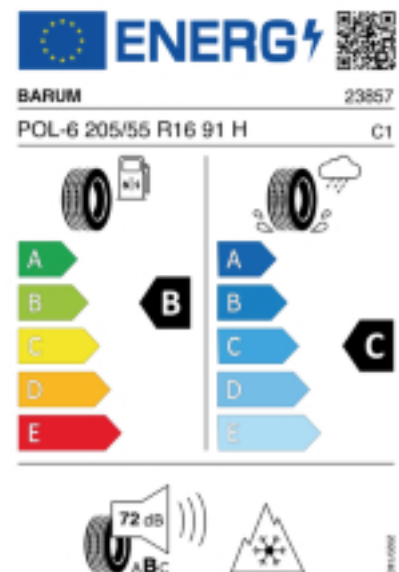

Fax:

E-Mail: office@autohaus-sieger.at

Abbildung zeigt: BARUM POLARIS 6
(Je nach Reifenbreite kann das Profilbild abweichen)

Produktbeschreibung

Der Polaris 6 hat ein V-Profil mit Sinus- und Zick-Zack-Lamellen das für mehr Grip auf Schnee sorgt. Die hochwertige Gummimischung sorgt für eine gleichmäßige Abnutzung des Reifens. Durch die optimierte Druckverteilung auf der Reifenoberfläche wird der Abrieb gleichmäßig gestaltet, was die Lebensdauer verlängert.

Falls nicht mit Auslauf oder DOT 200x (s. Reifen ABC) gekennzeichnet, handelt es sich um einen Reifen aus aktueller Produktion (lt. Reifenhersteller bis max. 5 Jahre 100% Gebrauchswert - eigenschaften / Quelle: BRV).

Reifen-Produktdatenblatt:

https://eprel.ec.europa.eu/fiches/tyres/Fiche_1558915_EN.pdf

Link zur EU Datenbank:

<https://eprel.ec.europa.eu/qr/1558915>

Reifenlabel

* es handelt sich bei diesem Preis um einen Online-Preis, dieser kann sekundlich variieren!