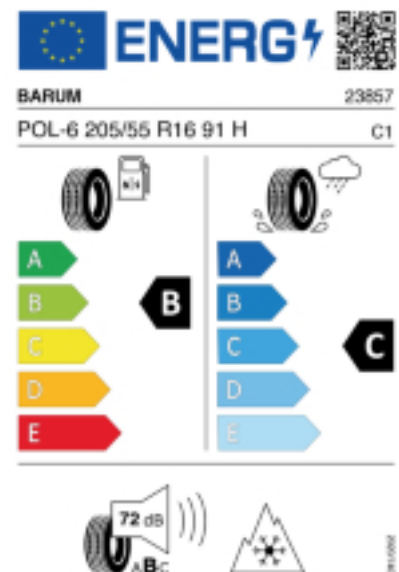

Fax:

E-Mail: smkt.kfz@gmail.com

Abbildung zeigt: BARUM POLARIS 6

(Je nach Reifenbreite kann das Profilbild abweichen)

Produktbeschreibung

Der Polaris 6 hat ein V-Profil mit Sinus- und Zick-Zack-Lamellen das für mehr Grip auf Schnee sorgt. Die hochwertige Gummimischung sorgt für eine gleichmäßige Abnutzung des Reifens. Durch die optimierte Druckverteilung auf der Reifenoberfläche wird der Abrieb gleichmäßig gestaltet, was die Lebensdauer verlängert.

Falls nicht mit Auslauf oder DOT 200x (s. Reifen ABC) gekennzeichnet, handelt es sich um einen Reifen aus aktueller Produktion (lt. Reifenhersteller bis max. 5 Jahre 100% Gebrauchswert - eigenschaften / Quelle: BRV).

Reifen-Produktdatenblatt:

https://eprel.ec.europa.eu/fiches/tyres/Fiche_1558915_EN.pdf

Link zur EU Datenbank:

<https://eprel.ec.europa.eu/qr/1558915>

Reifenlabel

* es handelt sich bei diesem Preis um einen Online-Preis, dieser kann sekundlich variieren!