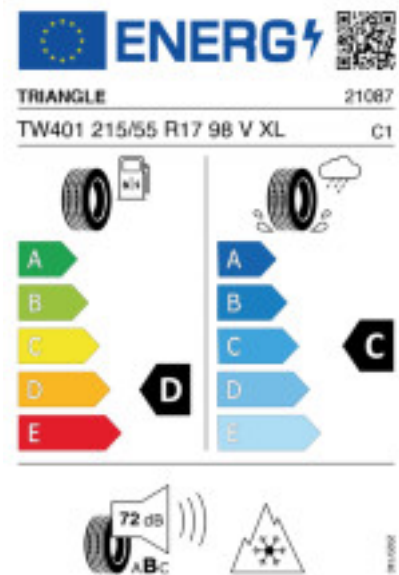

Reifenlabel

* es handelt sich bei diesem Preis um einen Online-Preis, dieser kann sekundlich variieren!

Gehen Sie auf Nummer sicher und loggen Sie den Preis, indem Sie den Auftrag bei Ihrem Wunschhändler online erteilen (unter Terminvereinbarung).

**Achtung, da der Montageaufwand für Offroad-Reifen variieren kann, handelt es sich hier um einen Ab-Preis. Aufschläge je Aufwand sind möglich!

Ab 18 Zoll können die Montagepreise steigen, da sich der Aufwand für die Montage erhöht!