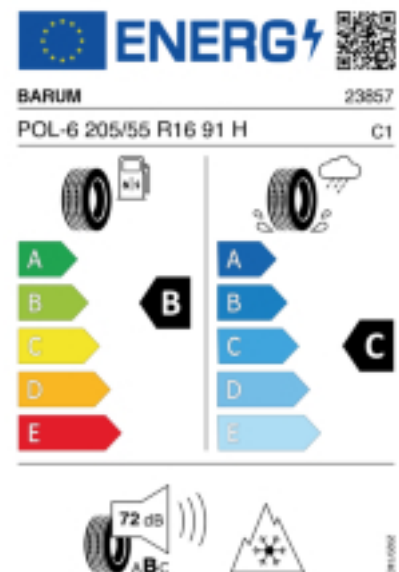

Fax:

E-Mail: office@reifenmaster.at

Abbildung zeigt: BARUM POLARIS 6

(Je nach Reifenbreite kann das Profilbild abweichen)

Produktbeschreibung

Der Polaris 6 hat ein V-Profil mit Sinus- und Zick-Zack-Lamellen das für mehr Grip auf Schnee sorgt. Die hochwertige Gummimischung sorgt für eine gleichmäßige Abnutzung des Reifens. Durch die optimierte Druckverteilung auf der Reifenoberfläche wird der Abrieb gleichmäßig gestaltet, was die Lebensdauer verlängert.

Falls nicht mit Auslauf oder DOT 200x (s. Reifen ABC) gekennzeichnet, handelt es sich um einen Reifen aus aktueller Produktion (lt.

Reifenhersteller bis max. 5 Jahre 100% Gebrauchswert - eigenschaften / Quelle: BRV).

Reifen-Produktdatenblatt:

https://eprel.ec.europa.eu/fiches/tyres/Fiche_1558915_EN.pdf

Link zur EU Datenbank:

<https://eprel.ec.europa.eu/qr/1558915>

Reifenlabel

* es handelt sich bei diesem Preis um einen Online-Preis, dieser kann sekundlich variieren!