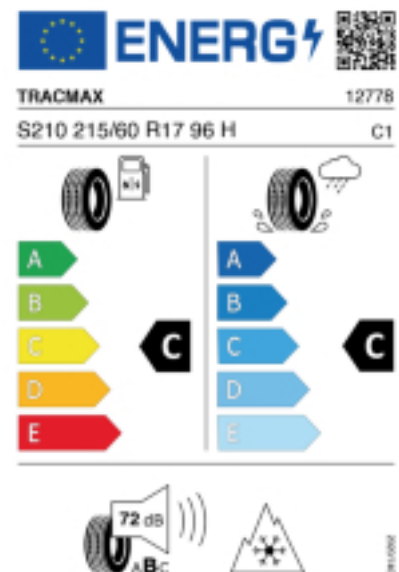

Telefon: 0676-6240086

Fax:

E-Mail: gussenbauer@airwave.at

Abbildung zeigt: TRACMAX S210 ICE-PLUS
(Je nach Reifenbreite kann das Profilbild abweichen)

Produktbeschreibung

Dieser Reifen wurde für harte Winterbedingungen konzipiert. Gute Traktion auf Schnee, geringer Rollwiderstand, geringer Verschleiss.

Falls nicht mit Auslauf oder DOT 200x (s. Reifen ABC) gekennzeichnet, handelt es sich um einen Reifen aus aktueller Produktion (lt. Reifenhersteller bis max. 5 Jahre 100% Gebrauchswert - eigenschaften / Quelle: BRV).

Reifen-Produktdatenblatt:

https://eprel.ec.europa.eu/fiches/tyres/Fiche_606984_EN.pdf

Link zur EU Datenbank:

<https://eprel.ec.europa.eu/qr/606984>

Reifenlabel

* es handelt sich bei diesem Preis um einen Online-Preis, dieser kann sekundlich variieren!