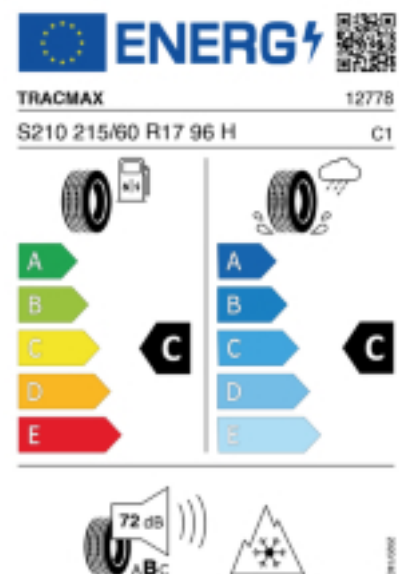

Falls nicht mit Auslauf oder DOT 200x (s. Reifen ABC) gekennzeichnet, handelt es sich um einen Reifen aus aktueller Produktion (lt. Reifenhersteller bis max. 5 Jahre 100% Gebrauchswert - eigenschaften / Quelle: BRV).

Reifen-Produktdatenblatt:

https://eprel.ec.europa.eu/fiches/tyres/Fiche_606984_EN.pdf

Link zur EU Datenbank:

<https://eprel.ec.europa.eu/qr/606984>

Reifenlabel

* es handelt sich bei diesem Preis um einen Online-Preis, dieser kann sekundlich variieren!