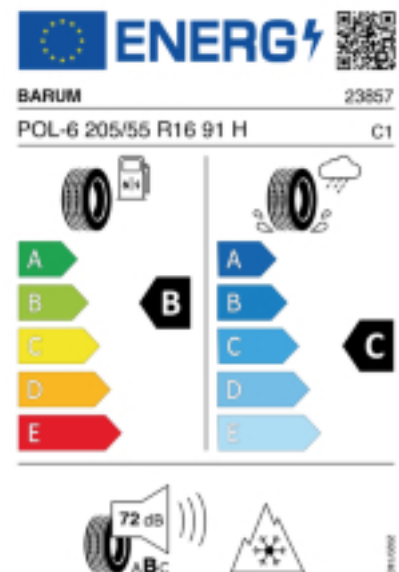

Reifenlabel

* es handelt sich bei diesem Preis um einen Online-Preis, dieser kann sekundlich variieren!
Gehen Sie auf Nummer sicher und loggen Sie den Preis, indem Sie den Auftrag bei Ihrem Wunschhändler online erteilen (unter Terminvereinbarung).
**Achtung, da der Montageaufwand für Offroad-Reifen variieren kann, handelt es sich hier um einen Ab-Preis. Aufschläge je Aufwand sind möglich!
Ab 18 Zoll können die Montagepreise steigen, da sich der Aufwand für die Montage erhöht!