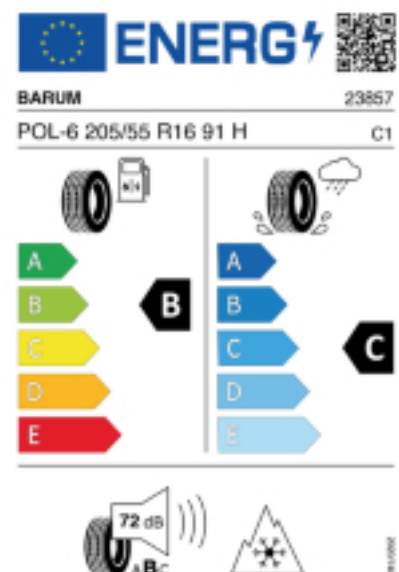

Fax:

E-Mail: office@funicar.at

Abbildung zeigt: BARUM POLARIS 6
(Je nach Reifenbreite kann das Profilbild abweichen)

Produktbeschreibung

Der Polaris 6 hat ein V-Profil mit Sinus- und Zick-Zack-Lamellen das für mehr Grip auf Schnee sorgt. Die hochwertige Gummimischung sorgt für eine gleichmäßige Abnutzung des Reifens. Durch die optimierte Druckverteilung auf der Reifenoberfläche wird der Abrieb gleichmäßig gestaltet, was die Lebensdauer verlängert.

Falls nicht mit Auslauf oder DOT 200x (s. Reifen ABC) gekennzeichnet, handelt es sich um einen Reifen aus aktueller Produktion (lt. Reifenhersteller bis max. 5 Jahre 100% Gebrauchswert - eigenschaften / Quelle: BRV).

Reifen-Produktdatenblatt:

https://eprel.ec.europa.eu/fiches/tyres/Fiche_1558915_EN.pdf

Link zur EU Datenbank:

<https://eprel.ec.europa.eu/qr/1558915>

Reifenlabel

* es handelt sich bei diesem Preis um einen Online-Preis, dieser kann sekundlich variieren!