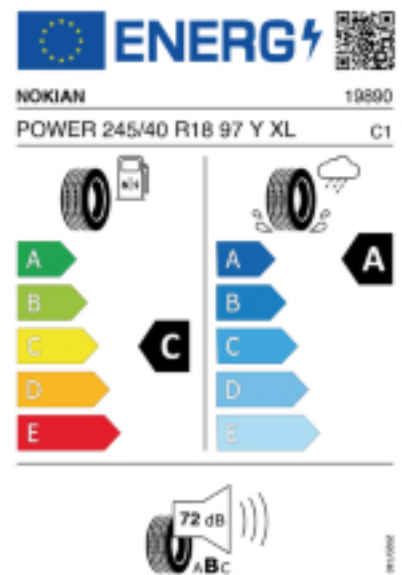

Link zur EU Datenbank:
<https://eprel.ec.europa.eu/qr/511050>

* es handelt sich bei diesem Preis um einen Online-Preis, dieser kann sekundlich variieren!
Gehen Sie auf Nummer sicher und loggen Sie den Preis, indem Sie den Auftrag bei Ihrem Wunschhändler online erteilen (unter Terminvereinbarung).
**Achtung, da der Montageaufwand für Offroad-Reifen variieren kann, handelt es sich hier um einen Ab-Preis. Aufschläge je Aufwand sind möglich!
Ab 18 Zoll können die Montagepreise steigen, da sich der Aufwand für die Montage erhöht!