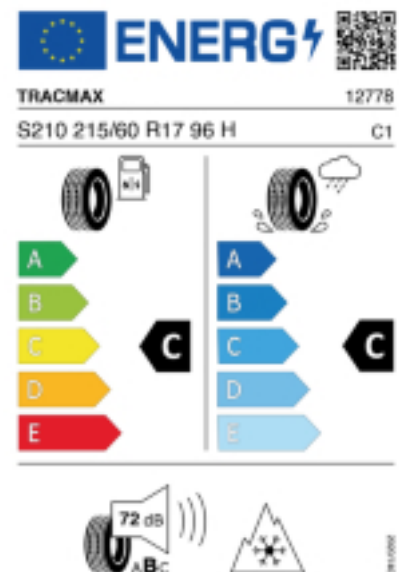

Fax:

E-Mail: reifen-falk@hotmail.com

Abbildung zeigt: TRACMAX S210 ICE-PLUS
(Je nach Reifenbreite kann das Profilbild abweichen)

Produktbeschreibung

Dieser Reifen wurde für harte Winterbedingungen konzipiert. Gute Traktion auf Schnee, geringer Rollwiderstand, geringer Verschleiss.

Falls nicht mit Auslauf oder DOT 200x (s. Reifen ABC) gekennzeichnet, handelt es sich um einen Reifen aus aktueller Produktion (lt. Reifenhersteller bis max. 5 Jahre 100% Gebrauchswert - eigenschaften / Quelle: BRV).

Reifen-Produktdatenblatt:

https://eprel.ec.europa.eu/fiches/tyres/Fiche_606984_EN.pdf

Link zur EU Datenbank:

<https://eprel.ec.europa.eu/qr/606984>

Reifenlabel

* es handelt sich bei diesem Preis um einen Online-Preis, dieser kann sekundlich variieren!