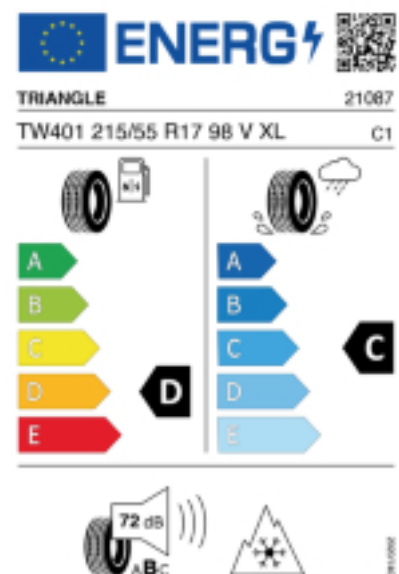

Reifenlabel

* es handelt sich bei diesem Preis um einen Online-Preis, dieser kann sekundlich variieren!

Gehen Sie auf Nummer sicher und loggen Sie den Preis, indem Sie den Auftrag bei Ihrem Wunschhändler online erteilen (unter Terminvereinbarung).

**Achtung, da der Montageaufwand für Offroad-Reifen variieren kann, handelt es sich hier um einen Ab-Preis. Aufschläge je Aufwand sind möglich!

Ab 18 Zoll können die Montagepreise steigen, da sich der Aufwand für die Montage erhöht!