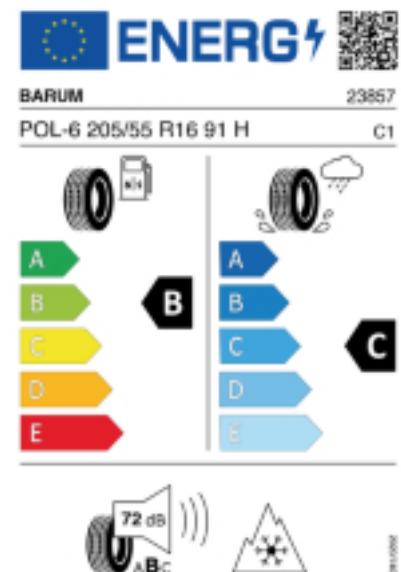

Fax:

E-Mail: reifen-falk@hotmail.com

Abbildung zeigt: BARUM POLARIS 6
(Je nach Reifenbreite kann das Profilbild abweichen)

Produktbeschreibung

Der Polaris 6 hat ein V-Profil mit Sinus- und Zick-Zack-Lamellen das für mehr Grip auf Schnee sorgt. Die hochwertige Gummimischung sorgt für eine gleichmäßige Abnutzung des Reifens. Durch die optimierte Druckverteilung auf der Reifenoberfläche wird der Abrieb gleichmäßig gestaltet, was die Lebensdauer verlängert.

Falls nicht mit Auslauf oder DOT 200x (s. Reifen ABC) gekennzeichnet, handelt es sich um einen Reifen aus aktueller Produktion (lt. Reifenhersteller bis max. 5 Jahre 100% Gebrauchswert - eigenschaften / Quelle: BRV).

Reifen-Produktdatenblatt:

https://eprel.ec.europa.eu/fiches/tyres/Fiche_1558915_EN.pdf

Link zur EU Datenbank:

<https://eprel.ec.europa.eu/qr/1558915>

Reifenlabel

* es handelt sich bei diesem Preis um einen Online-Preis, dieser kann sekundlich variieren!
Gehen Sie auf Nummer sicher und loggen Sie den Preis, indem Sie den Auftrag bei Ihrem Wunschhändler online erteilen (unter Terminvereinbarung).
**Achtung, da der Montageaufwand für Offroad-Reifen variieren kann, handelt es sich hier um einen Ab-Preis. Aufschläge je Aufwand sind möglich!
Ab 18 Zoll können die Montagepreise steigen, da sich der Aufwand für die Montage erhöht!