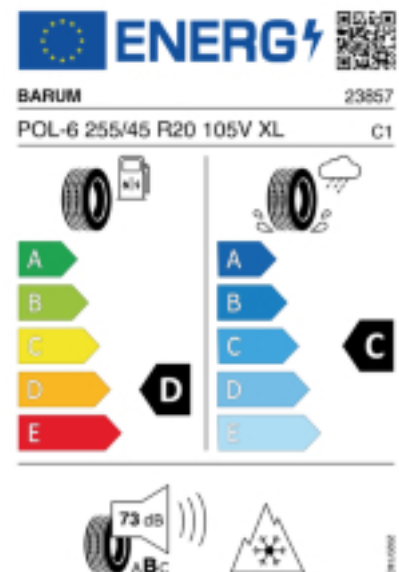

Reifenlabel

* es handelt sich bei diesem Preis um einen Online-Preis, dieser kann sekundlich variieren!
Gehen Sie auf Nummer sicher und loggen Sie den Preis, indem Sie den Auftrag bei Ihrem Wunschhändler online erteilen (unter Terminvereinbarung).
**Achtung, da der Montageaufwand für Offroad-Reifen variieren kann, handelt es sich hier um einen Ab-Preis. Aufschläge je Aufwand sind möglich!
Ab 18 Zoll können die Montagepreise steigen, da sich der Aufwand für die Montage erhöht!