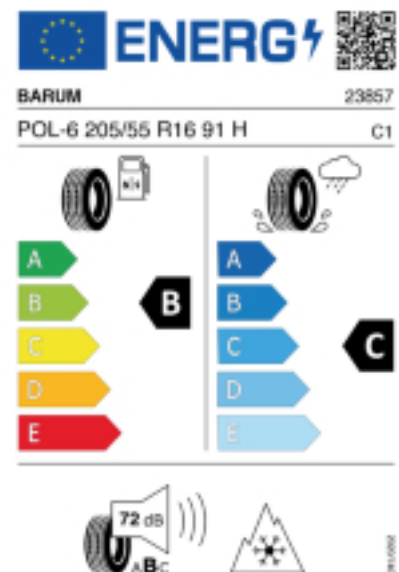

Reifenlabel

* es handelt sich bei diesem Preis um einen Online-Preis, dieser kann sekundlich variieren!
Gehen Sie auf Nummer sicher und loggen Sie den Preis, indem Sie den Auftrag bei Ihrem Wunschhändler online erteilen (unter Terminvereinbarung).
**Achtung, da der Montageaufwand für Offroad-Reifen variieren kann, handelt es sich hier um einen Ab-Preis. Aufschläge je Aufwand sind möglich!
Ab 18 Zoll können die Montagepreise steigen, da sich der Aufwand für die Montage erhöht!